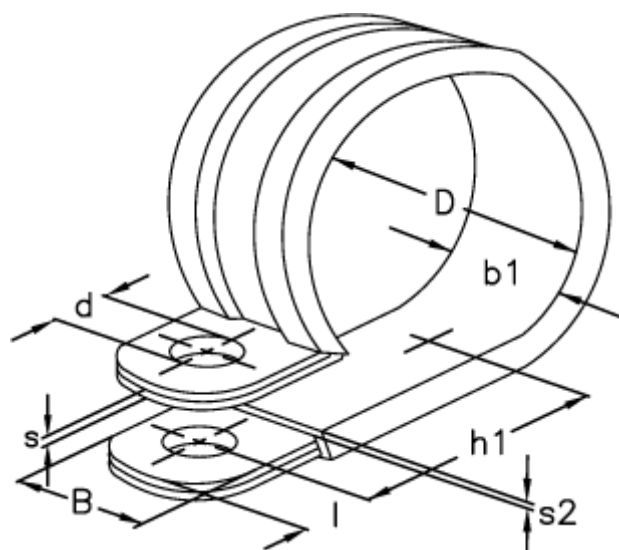

Varenummer: 024219215022
Beskrivelse: Norma rørbøjle RSGU 1. 2X22/15 W1 EPDM
Pk a 100 stk

Mål

b1	= 18.5
Bredde B	= 15
d	= 6.4
Diameter D	= 22
h1	= 22.2
l	= 6.0
s	= 0.80
s2	= 1.5